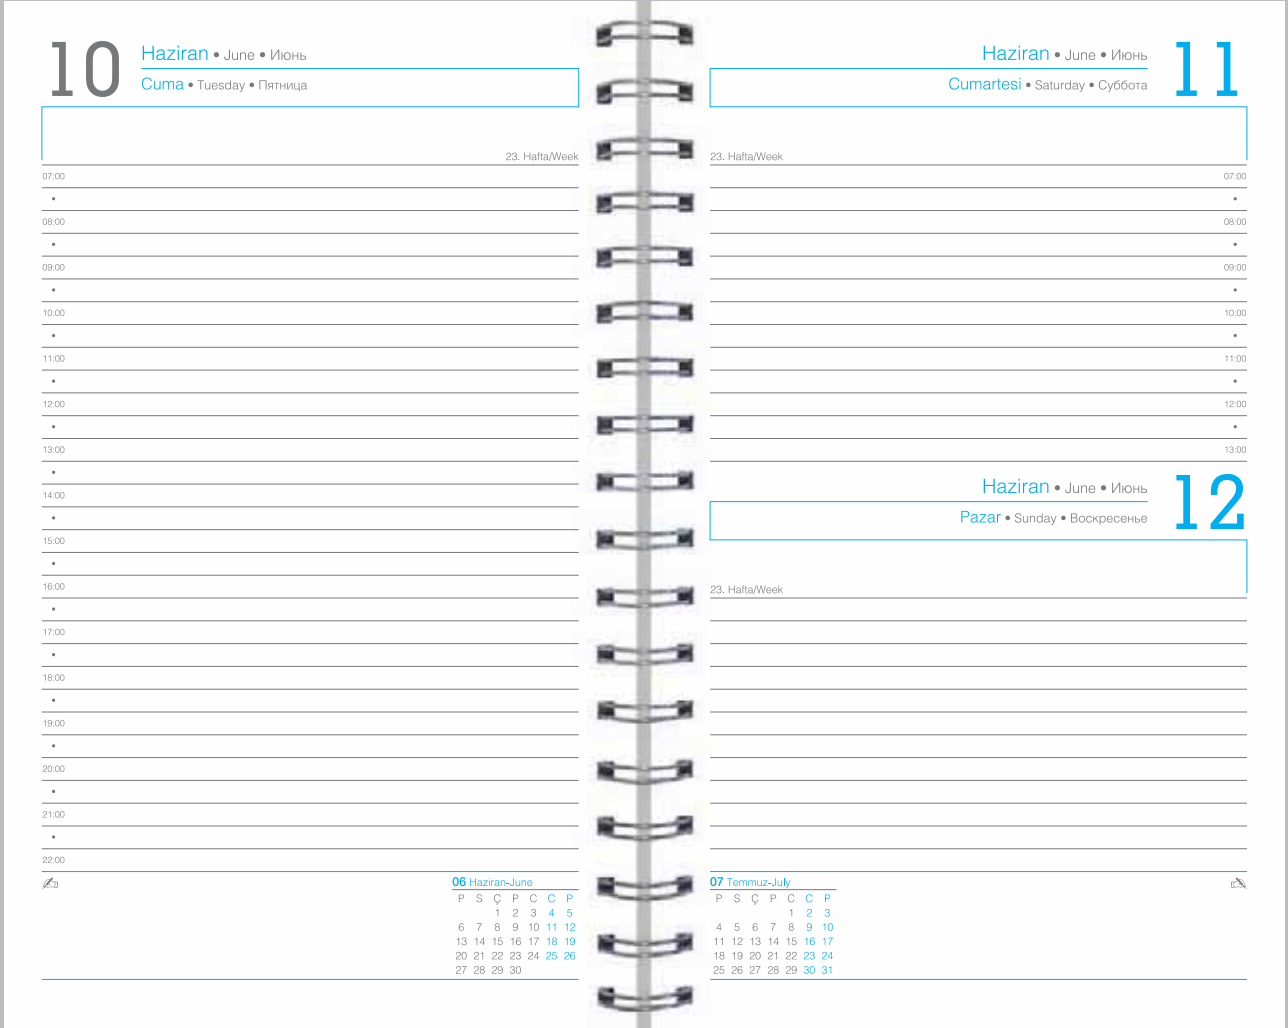

1. **Kapak ölçüsü** : 13.2 x 21 cm
   İç sayfa ölçüsü : 12.5 x 20.3 cm
   Kağıdı : 80 gr. ofset kağıdı
   Baskı rengi : İki renk
   Kağıt rengi : Beyaz
   Toplam sayfası : 336 sayfa
   Bilgi sayfası : 16 sayfa
   Ajanda sayfası : 314 sayfa
   Fihrist sayfası : 6 sayfa
   Harita : Katlamalı,
   120 gr. ofset kağıdı,
   dört renk baskılı